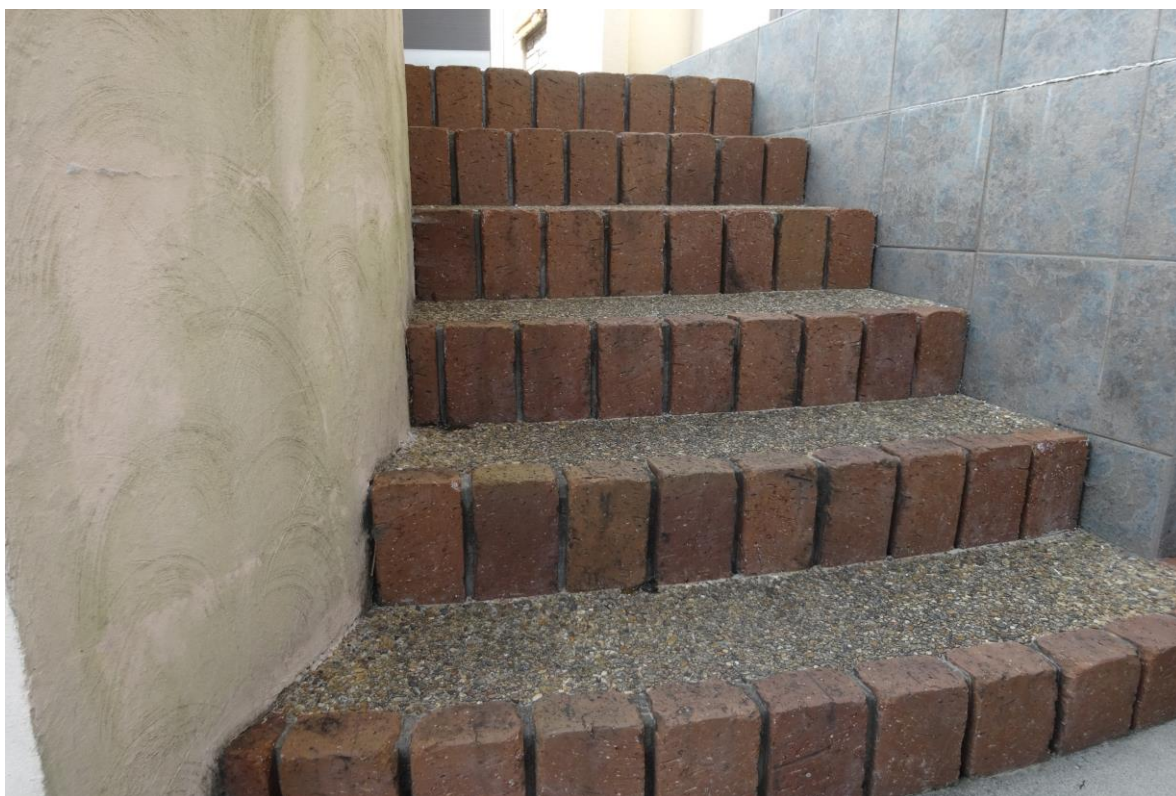

【自宅周辺の環境】

自宅から出て買い物に行く場合、自宅前の坂道を通る必要があります。

【玄関前】

玄関前には高さ 17cm の階段が 6 段あります。(手すりなし)

【上がり框（かまち）】

上がり框は 20cm

【トイレ】

便座までの高さは 45cm、トイレには手すりはありません。